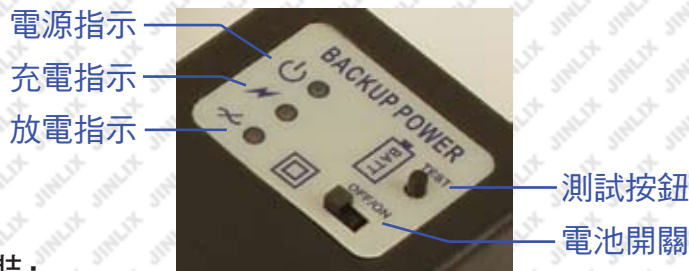

電梯對講機電源組附白光LED緊急照明燈

產品功能：

BP-A系列電源組，是由外電輸入AC110V，平時輸出一組DC6V電源，供對講機用電，並且對電源組內部鋰電池充電。

當外電停電時，白光LED緊急照明燈會亮起，同時電源組繼續提供對講機所需用電，使電梯車廂具有緊急照明及對講功能。

產品組成：

- a 電源變壓器
- b 備用電源控制器(含鋰電池)
- c 白光LED半球型燈具(BP-AD1)

面板說明：

安裝：

1. 將b備用電源控制器，安裝於車廂上方控制箱中，並以螺絲固定。
2. 將c半球型燈具(BP-AD1)以螺絲釘直接固定於車廂天花板上即可。
3. 黃(+)、黑(-)線，接到對講機電源線，供對講機使用(注意+ - 極性)。

電氣規格：

輸入電源	AC110V 60HZ or DC9-18V
充電時間	12小時
對講機用電規格	6V 400mA (MAX)
緊急照明燈用電規格	3.7V 400Ma 停電照明6小時
工作溫度	-20°C ~ 60°C
重量	0.2公斤
備用電源控制器體積	L82xW56xH49(mm)
電池規格	Li-ion 3.7V 1000mAh
電池低壓保護	DC3V±0.1V過放保護
過載保護	內附自復保險絲