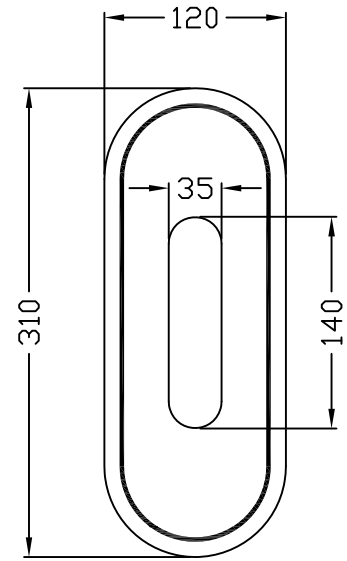

HL-5

SUS304x0.3t鍍鈦

61257201
x ___ Set

61257202
x ___ Set

1. 填入數量

到樓燈面板 規格
材質:SU304x3t(HL)-蝕刻鍍鈦
BOX:270(L)x80(W)x75(D)-卡榫
DC24V 雙尖燈泡

連絡事項:	工地編號:	交貨日:
	工地名稱:	簽認 _____

2. 簽認後傳真即可