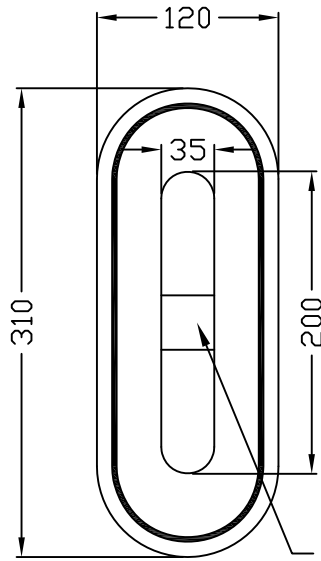

HL-5

SUS304x0.3t鍍鈦

61257201
x ___ Set

61257202
x ___ Set

1. 填入數量

到樓燈面板 規格
材質:SU304x3t(HL)-蝕刻鍍鈦
BOX:270(L)x80(W)x75(D)-卡榫
DC24V 雙尖燈泡

連絡事項:	工地編號:	交貨日:
	工地名稱:	簽認 _____

2. 簽認後傳真即可