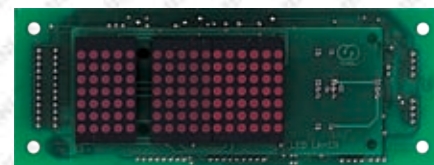

## 圓點紅光COP顯示

**No.2021101**  
圓點紅光COP  
L136 x W80 DC24V

**No.2021163**  
圓點紅光綠箭COP  
L136 x W80 DC24V

**No.2021102**  
圓點紅光COP  
L136 x W80 DC24V

**No.2021164**  
圓點紅光綠箭COP  
L136 x W80 DC24V

**No.2021104**  
圓點紅光COP  
L136 x W80 DC24V