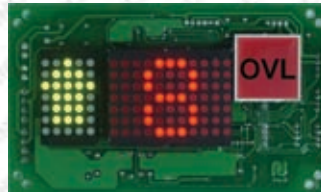

**No.2022113**

圓點紅光HPI

L162 x W60 DC24V

**No.2022118**

圓點紅光HPI

L162 x W60 DC24V

## 圓點紅光COP顯示

**No.2021101**  
圓點紅光COP  
L136 x W80 DC24V

**No.2021163**  
圓點紅光綠箭COP  
L136 x W80 DC24V

**No.2021102**  
圓點紅光COP  
L136 x W80 DC24V

**No.2021164**  
圓點紅光綠箭COP  
L136 x W80 DC24V

**No.2021104**  
圓點紅光COP  
L136 x W80 DC24V