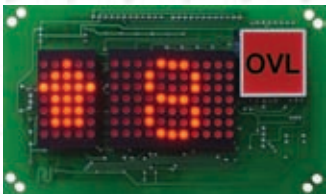

## 圓點紅光COP顯示

**No.2021101**  
圓點紅光COP  
L136 x W80 DC24V

**No.2021163**  
圓點紅光綠箭COP  
L136 x W80 DC24V

**No.2021102**  
圓點紅光COP  
L136 x W80 DC24V

**No.2021164**  
圓點紅光綠箭COP  
L136 x W80 DC24V

**No.2021104**  
圓點紅光COP  
L136 x W80 DC24V