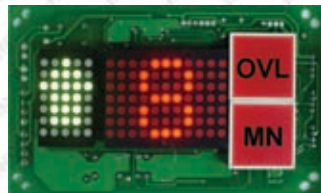

## 圓點紅光COP顯示

**No.2021101**  
圓點紅光COP  
L136 x W80 DC24V

**No.2021163**  
圓點紅光綠箭COP  
L136 x W80 DC24V

**No.2021102**  
圓點紅光COP  
L136 x W80 DC24V

**No.2021164**  
圓點紅光綠箭COP  
L136 x W80 DC24V

**No.2021104**  
圓點紅光COP  
L136 x W80 DC24V