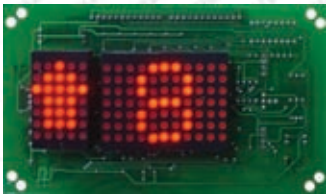

## 圓點紅光COP顯示

**No.2021101**  
圓點紅光COP  
L136 x W80 DC24V

**No.2021163**  
圓點紅光綠箭COP  
L136 x W80 DC24V

**No.2021102**  
圓點紅光COP  
L136 x W80 DC24V

**No.2021164**  
圓點紅光綠箭COP  
L136 x W80 DC24V

**No.2021104**  
圓點紅光COP  
L136 x W80 DC24V