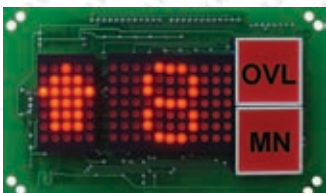

## 圓點紅光COP顯示

**No.2021101**  
圓點紅光COP  
L136 x W80 DC24V

**No.2021163**  
圓點紅光綠箭COP  
L136 x W80 DC24V

**No.2021102**  
圓點紅光COP  
L136 x W80 DC24V

**No.2021164**  
圓點紅光綠箭COP  
L136 x W80 DC24V

**No.2021104**  
圓點紅光COP  
L136 x W80 DC24V