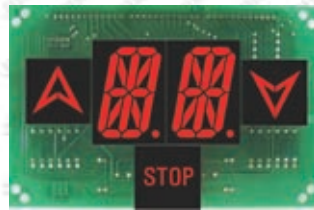

L165 x W65 DC24V

DP07DC

No.2021701

米字雙碼顯示COP

L136 x W87 DC24V

No.2021702

米字雙碼顯示COP

L136 x W87 DC24V