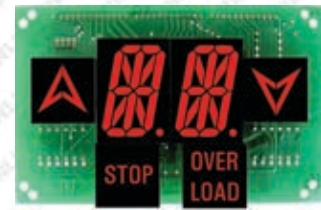

L165 x W65 DC24V

DP07DC

No.2021701

米字雙碼顯示COP

L136 x W87 DC24V

No.2021702

米字雙碼顯示COP

L136 x W87 DC24V