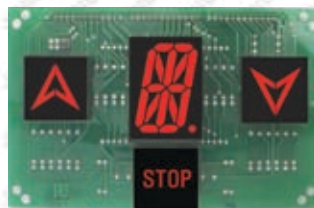

No.2021704

米字雙碼顯示COP

L136 x W87 DC24V

DP08DC

No.2021801

米字單碼顯示COP

L136 x W87 DC24V

No.2021802