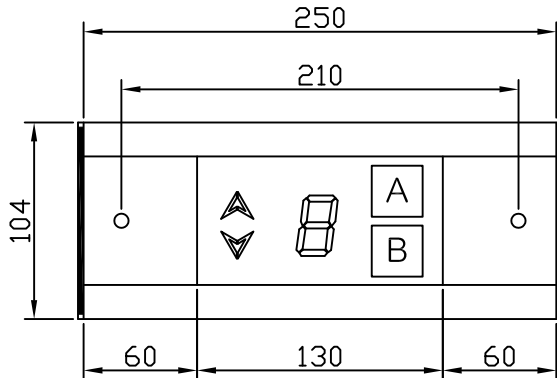

1. 鉤選顯示板

- A  DP-01AC
- B  DP-04BC
- C  DP-05CC
- D  DP-06CC
- E  DP-08DC

HC-250

61420001

x \_\_\_\_ Set

2. 填入數量

- DP-01A
- DP-04C
- DP-05C
- DP-06C
- DP-07D
- DP-08D

61420002  
x \_\_\_\_ Set

BOX 尺寸圖

規格	
材質: 髮絲不銹鋼	
2050401 BOX: 230(L)x90(W)x55(D)	
附線: <input type="checkbox"/> 4.5 M線 <input type="checkbox"/> 其他: _____	
LED 顯示: A: _____    B: _____	

連絡事項:	工地編號:	交貨日:
	工地名稱:	簽認 _____

3. 簽認後傳真即可