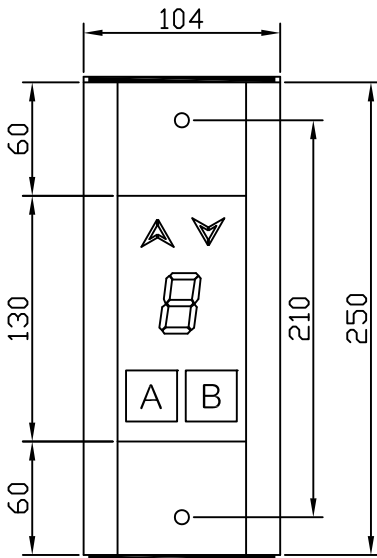

1. 鉤選顯示板

- A  DP-01AC
- B  DP-04BC
- C  DP-05CC
- D  DP-06CC
- E  DP-08DC

HC-250

61420001

x \_\_\_\_ Set

2. 填入數量

- DP-01A
- DP-04C
- DP-05C
- DP-06C
- DP-07D
- DP-08D

61420002  
x \_\_\_\_ Set

BOX 尺寸圖

規格	
材質: 髮絲不銹鋼	
2050401 BOX: 230(L)x90(W)x55(D)	
附線: <input type="checkbox"/> 4.5 M線 <input type="checkbox"/> 其他: _____	
LED 顯示: A: _____    B: _____	

連絡事項:	工地編號:	交貨日:
	工地名稱:	簽認 _____

3. 簽認後傳真即可