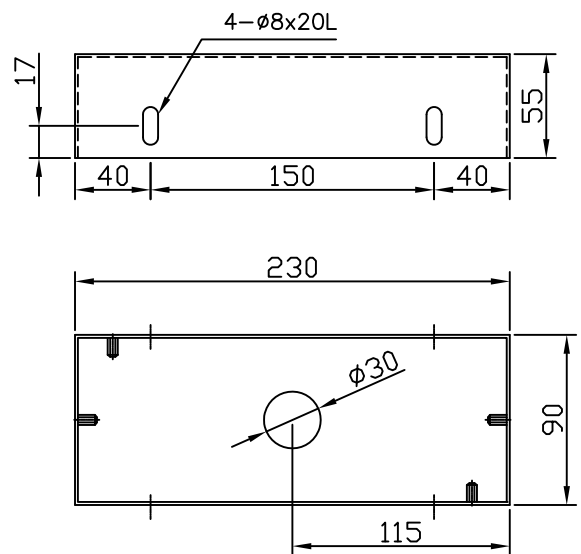

1. 鉤選顯示板

- A  DP-01AC
- B  DP-04BC
- C  DP-05CC
- D  DP-06CC
- E  DP-08DC

HC-250

61420001

x \_\_\_\_ Set

2. 填入數量

- DP-01A
- DP-04C
- DP-05C
- DP-06C
- DP-07D
- DP-08D

61420002  
x \_\_\_\_ Set

BOX 尺寸圖

規格	
材質: 髮絲不銹鋼	
2050401 BOX: 230(L)x90(W)x55(D)	
附線: <input type="checkbox"/> 4.5 M線 <input type="checkbox"/> 其他: _____	
LED 顯示: A: _____    B: _____	

連絡事項:	工地編號:	交貨日:
	工地名稱:	簽認 _____

3. 簽認後傳真即可