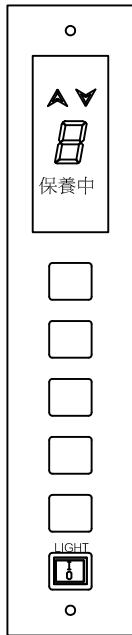

DP-01A

DP-04B

DP-05C

DP-06C

1. 鈎選顯示板

HB-500

61744001
x _____ Set

61744002
x _____ Set

61744003
x _____ Set

2. 填入按鈕符號&數量

按鈕: BT- BT-56R	顯示板:	LED顯示: 保養中	面板材質: 髮絲不銹鋼 2t	BOX: 480(L)x90(W)x75(D)
HPI線材: 60CM線 x _____ 條				

連絡事項:	工地編號:	交貨日:
	工地名稱:	簽認 _____

3. 簽認後傳真即可