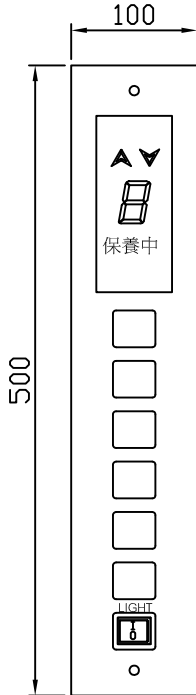

DP-01A

DP-04B

DP-05C

DP-06C

1. 鈎選顯示板

HB-500

61744001
x _____ Set

61744002
x _____ Set

61744003
x _____ Set

2. 填入按鈕符號&數量

按鈕: BT- BT-56R	顯示板:	LED顯示: 保養中	面板材質: 髮絲不銹鋼 2t	BOX: 480(L)x90(W)x75(D)
HPI線材: 60CM線 x _____ 條				

連絡事項:	工地編號:	交貨日:
	工地名稱:	簽認 _____

3. 簽認後傳真即可