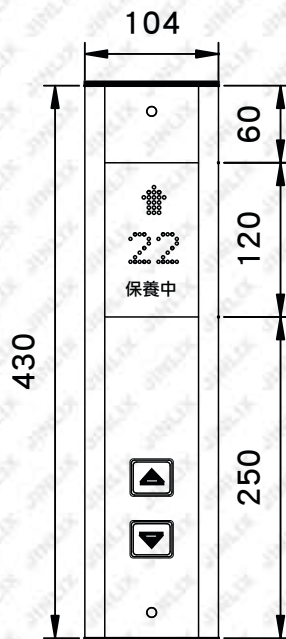

組合式乘場操作盤

面板尺寸:

HC430	W104 x L430 mm
-------	----------------

BOX尺寸:

	L410 x W90 x D 75 mm
--	----------------------

- 可為客戶雕(蝕)刻專有銘牌
- 樓層顯示可選擇點矩陣顯示或七段顯示
- 組合式設計尺寸多樣，可依用途作不同搭配
- 面板固定方式 A：化妝螺絲
B：卡樁式

(圖一)

(圖二)

(圖三)

BOX 尺寸