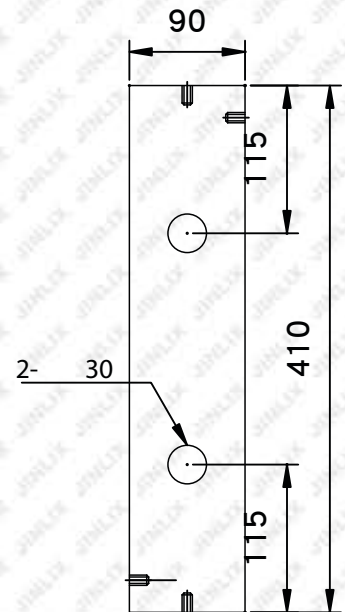

組合式乘場操作盤

面板尺寸:

HC430	W104 x L430 mm
-------	----------------

BOX尺寸:

	L410 x W90 x D 75 mm
--	----------------------

- 可為客戶雕(蝕)刻專有銘牌
- 樓層顯示可選擇點矩陣顯示或七段顯示
- 組合式設計尺寸多樣，可依用途作不同搭配
- 面板固定方式 A：化妝螺絲
B：卡樁式

(圖一)

(圖二)

(圖三)

BOX 尺寸