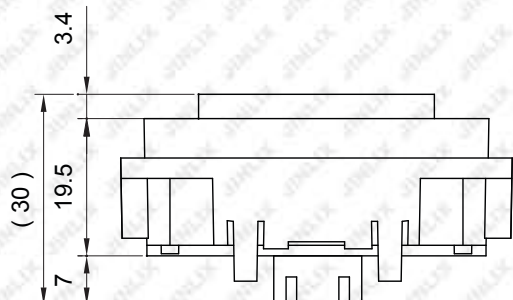

實用型按鈕

可選用按鈕片材質

BT-30U
PVC

BT-31V
PVC盲點

BT-32X
SUS304平面

BT-33Z
SUS304平面盲點

BT-34K
SUS304凸字

BT-35L
SUS304凸字盲點

BT-36Y
鋁+Polly

Recommended load : MAX 50mA @ 24VDC
 LED Recommended load : 14mA @ 24VDC
 Max actuation force : 10.2kg for 10sec
 Key travel(switch) : <1.4 mm
 Life time(switch) : >5,000,000 cycles
 Life time(LED) : >100,000 hours
 Working temperature : 0°C~65°C

開孔尺寸: 33.8 x 29.3 x R2.5-4

LED 顏色: 紅 橙 綠 藍 白