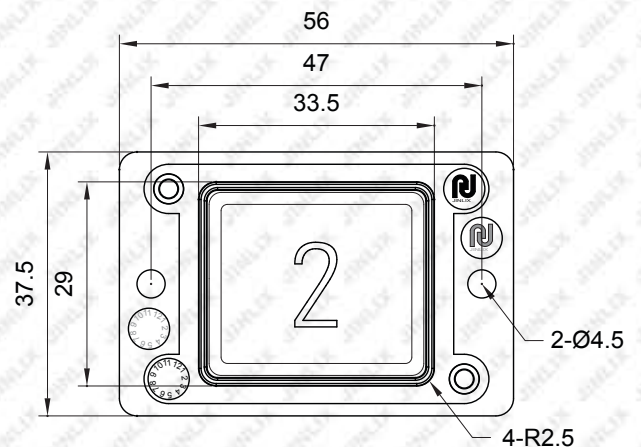

實用型按鈕

可選用按鈕片材質

BT-30U
PVC

BT-31V
PVC盲點

BT-32X
SUS304平面

BT-33Z
SUS304平面盲點

BT-34K
SUS304凸字

BT-35L
SUS304凸字盲點

BT-36Y
鋁+Polly

Recommended load : MAX 50mA @ 24VDC
 LED Recommended load : 14mA @ 24VDC
 Max actuation force : 10.2kg for 10sec
 Key travel(switch) : <1.4 mm
 Life time(switch) : >5,000,000 cycles
 Life time(LED) : >100,000 hours
 Working temperature : 0°C~65°C

開孔尺寸: 33.8 x 29.3 x R2.5-4

LED 顏色: 紅 橙 綠 藍 白