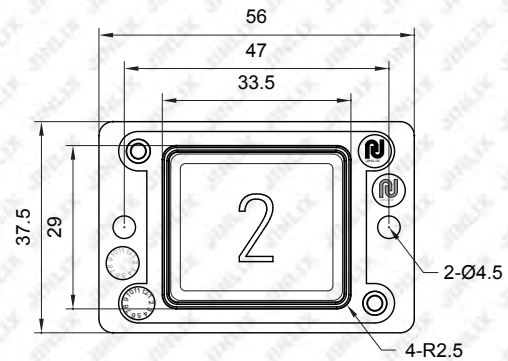

### 可選用按鈕片材質

BT-30U  
PVC

BT-31V  
PVC盲點

BT-32X  
SUS304平面

BT-33Z  
SUS304平面盲點

BT-34K  
SUS304凸字

BT-35L  
SUS304凸字盲點

BT-36Y  
鋁+Polly

具有IP-67防水等級，在深1M的水中，  
可持續動作30分鐘以上。  
適合於惡劣環境使用。

Recommended load : MAX 25mA @ 24VDC  
LED Recommended load : 14mA @ 24VDC  
Max actuation force : 10.2 kg for 10sec  
Key travel(switch) : <1.4 mm  
Life time(switch) : >500,000 cycles  
Life time(LED) : >10,000 hours  
Working temperature : 0°C~65°C

開孔尺寸: 33.8 x 29.3 x R2.5-4

LED 顏色: 紅 橙 綠 藍 白