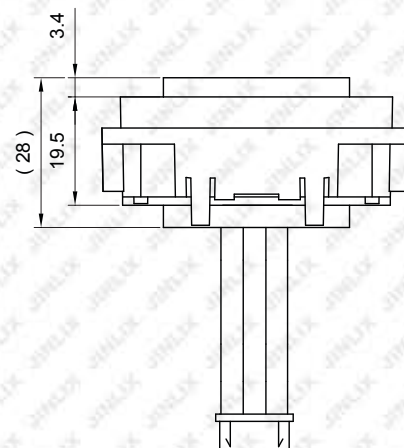

### 可選用按鈕片材質

BT-30U  
PVC

BT-31V  
PVC盲點

BT-32X  
SUS304平面

BT-33Z  
SUS304平面盲點

BT-34K  
SUS304凸字

BT-35L  
SUS304凸字盲點

BT-36Y  
鋁+Polly

具有IP-67防水等級，在深1M的水中，  
可持續動作30分鐘以上。  
適合於惡劣環境使用。

Recommended load : MAX 25mA @ 24VDC  
LED Recommended load : 14mA @ 24VDC  
Max actuation force : 10.2 kg for 10sec  
Key travel(switch) : <1.4 mm  
Life time(switch) : >500,000 cycles  
Life time(LED) : >10,000 hours  
Working temperature : 0°C~65°C

開孔尺寸: 33.8 x 29.3 x R2.5-4

LED 顏色: 紅 橙 綠 藍 白