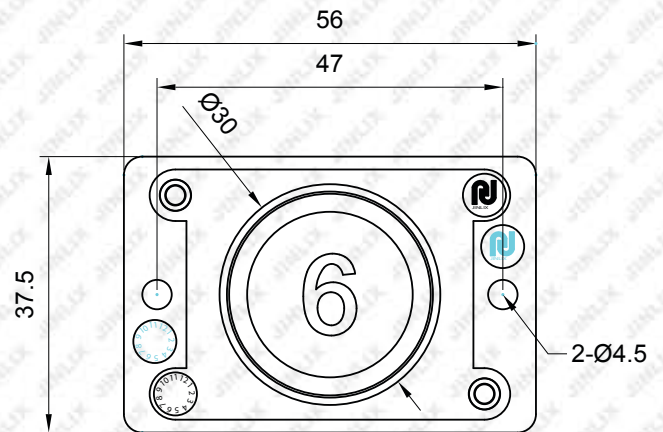

圓型按鈕

可選用按鈕片材質

BT-62X
SUS 霧面

BT-63Y
SUS 螺旋紋

Recommended load : MAX 50mA @ 24VDC
 LED Recommended load : 14mA @ 24VDC
 Max actuation force : 10.2kg for 10sec
 Key travel(switch) : <1.4 mm
 Life time(switch) : >5,000,000 cycles
 Life time(LED) : >100,000 hours
 Working temperature : 0°C~65°C

LED 顏色: 紅 橙 綠 藍 白

開孔尺寸: Ø30.2