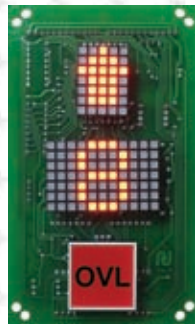

## 方點燈光HPI顯示

**No.2023454**

方點燈光HPI

L136 x W80 DC24V

**No.2023452**

方點燈光HPI

L136 x W80 DC24V

**No.2023453**