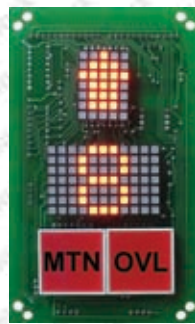

## 方點燈光HPI顯示

**No.2023454**

方點燈光HPI

L136 x W80 DC24V

**No.2023452**

方點燈光HPI

L136 x W80 DC24V

**No.2023453**