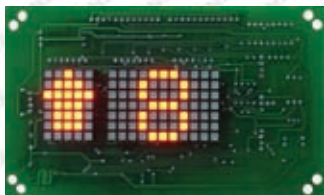

DP01A

方點燈光HPI顯示

No.2023402

方點燈光COP

L136 x W80 DC24V