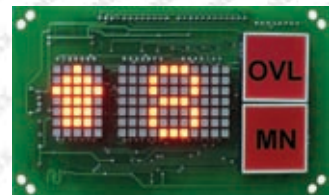

## 方點燈光HPI顯示

**No.2023402**

方點燈光COP

L136 x W80 DC24V

**No.2023403**

方點燈光COP

L136 x W80 DC24V

**No.2023404**